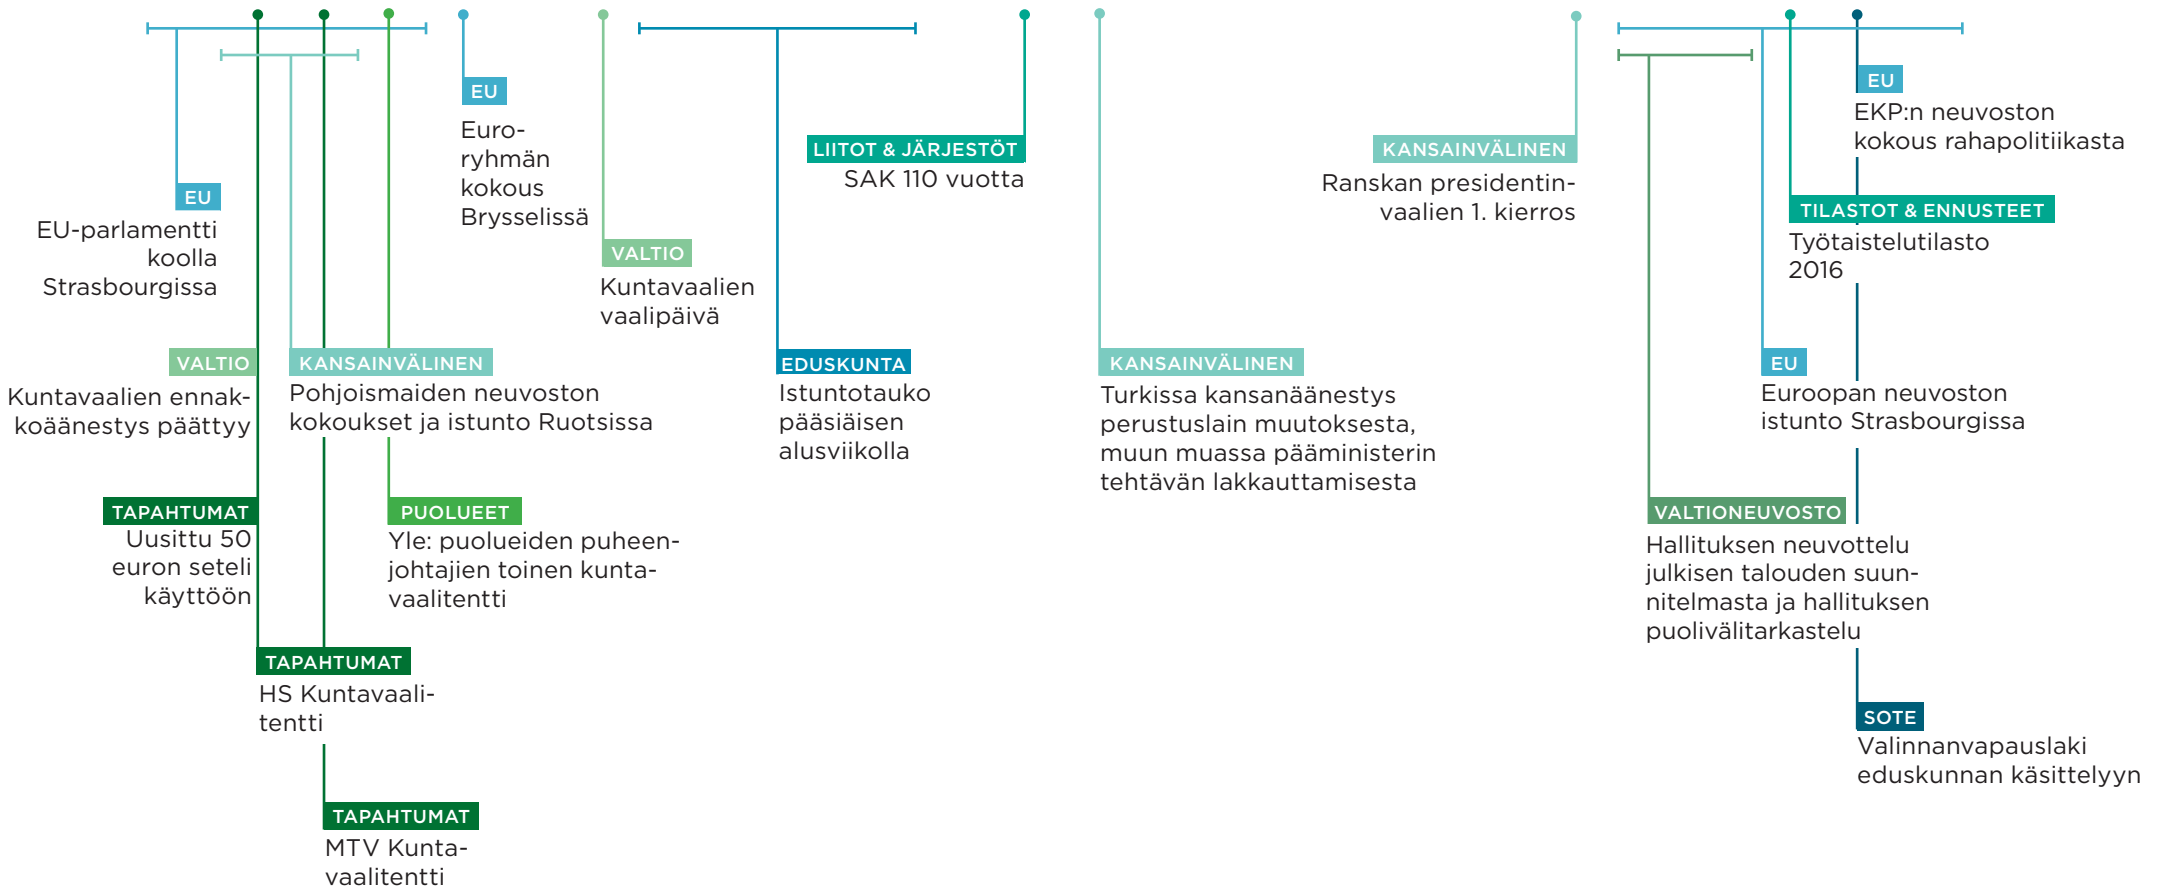

EARTH DAY:
KANSAINVÄLINEN
YMPÄRISTÖSUOJELUN
TEEMAPÄIVÄ

KANSALLINEN
VETERAANIPÄIVÄ

VIIKKO 14

VIIKKO 15

VIIKKO 16

VIIKKO 17

1 2 3 4 5 6 7 8 9 10 11 12 13 14 15 16 17 18 19 20 21 22 23 24 25 26 27 28 29 30

SEURAAVIEN TAPAHTUMIEN AIKATAULUT OVAT AVOINNA: