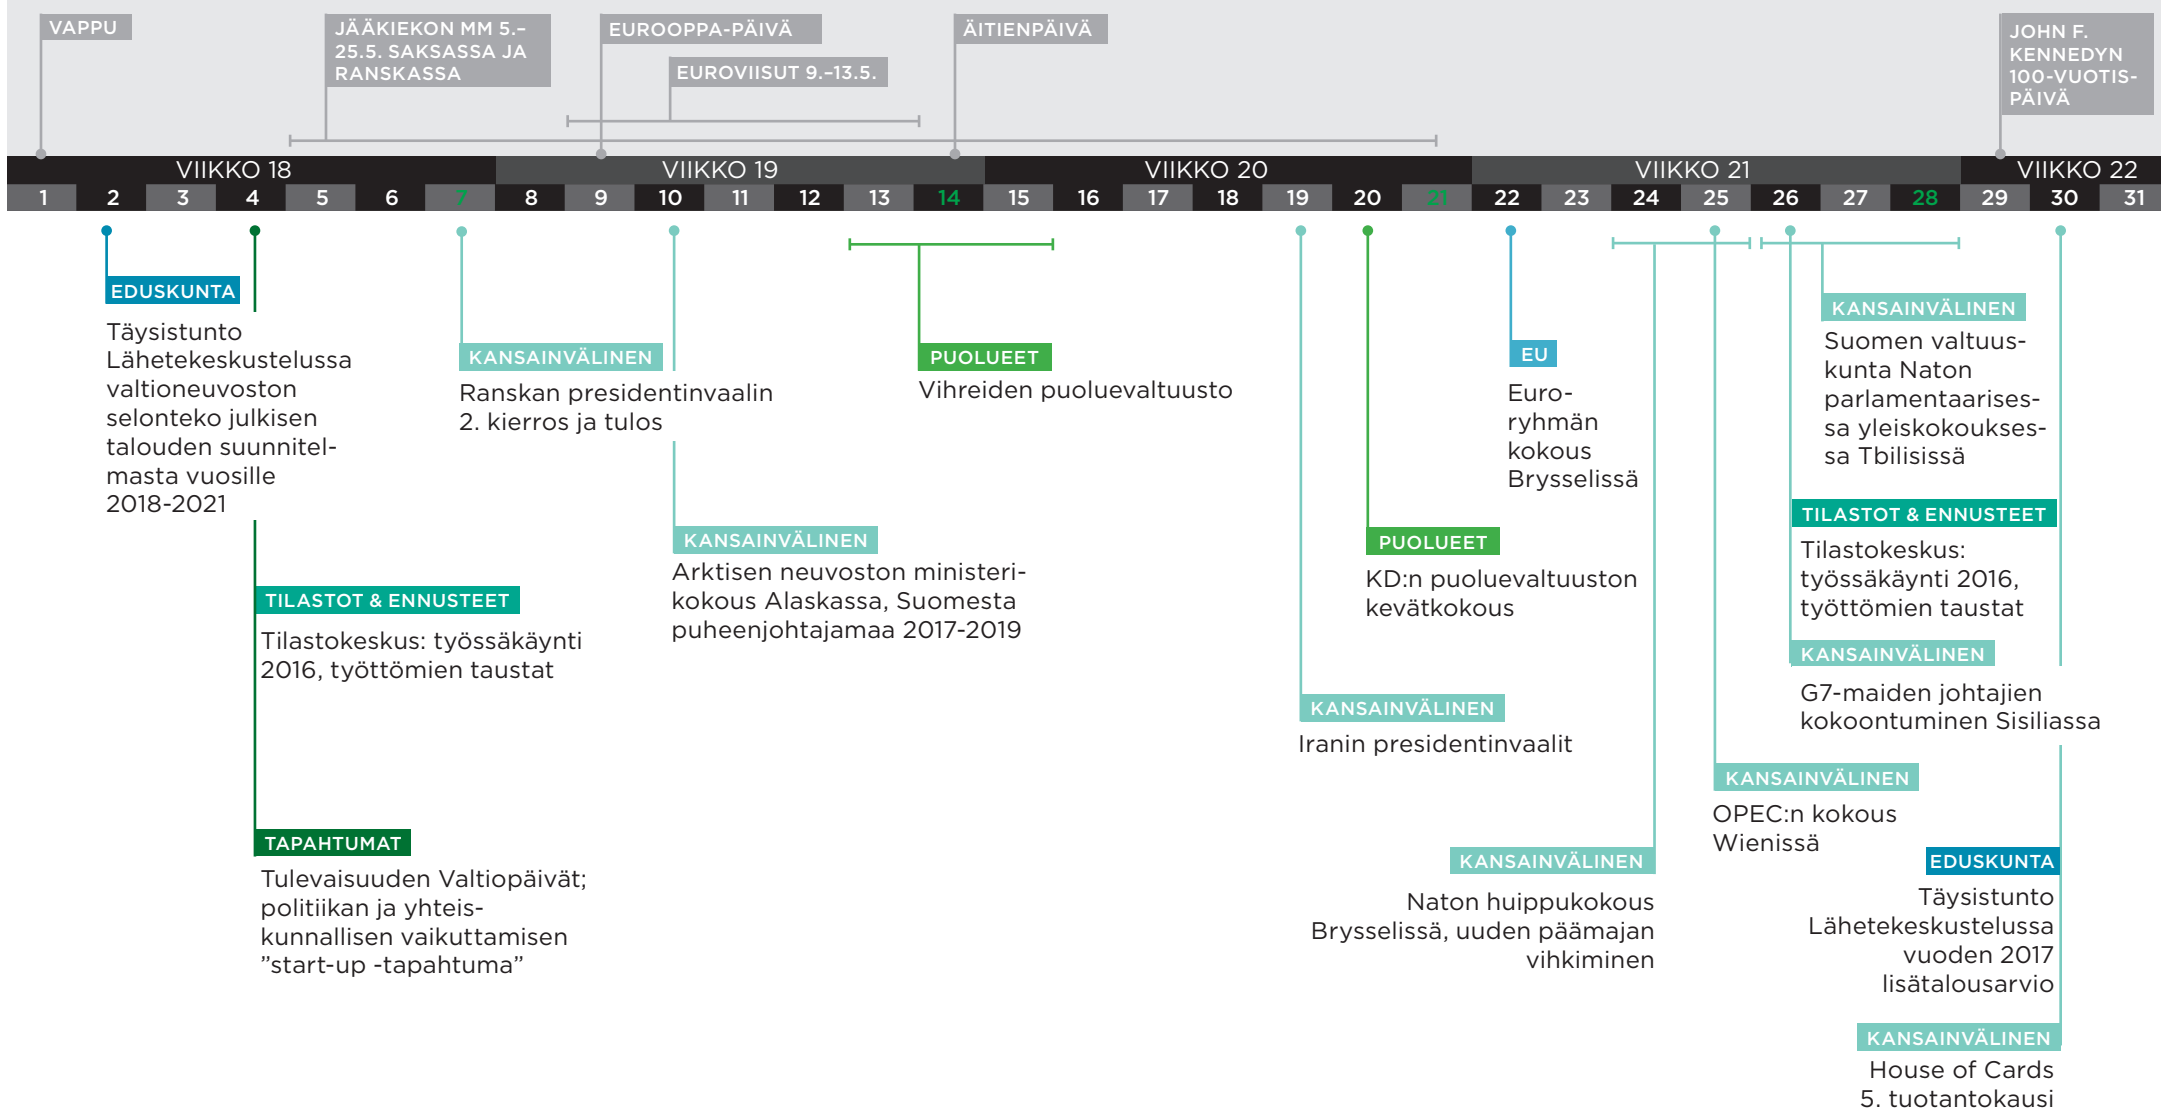

TOUKOKUU 2017

Tekir

SEURAAVIEN TAPAHTUMIEN AIKATAULUT OVAT AVOINNA:

EDUSKUNTA

HE Liikennekaaren II vaiheesta eduskuntakäsittelyyn

VALTIO

Sauli Niinistö on ilmoittanut ottavansa kantaa presidenttiehdokkuuteensa toukokuussa

TAPAHTUMAT

The Elders -ryhmä saapuu Helsinkiin juhlistamaan 80 vuotta täyttävää Martti Ahtisaarta

EDUSKUNTA

Selonteko ilmastolain keskipitkän aikavälin ilmastopolitiikan suunnitelmasta eduskunnan käsittelyyn

EDUSKUNTA

Alkoholilaki eduskuntakäsittelyyn